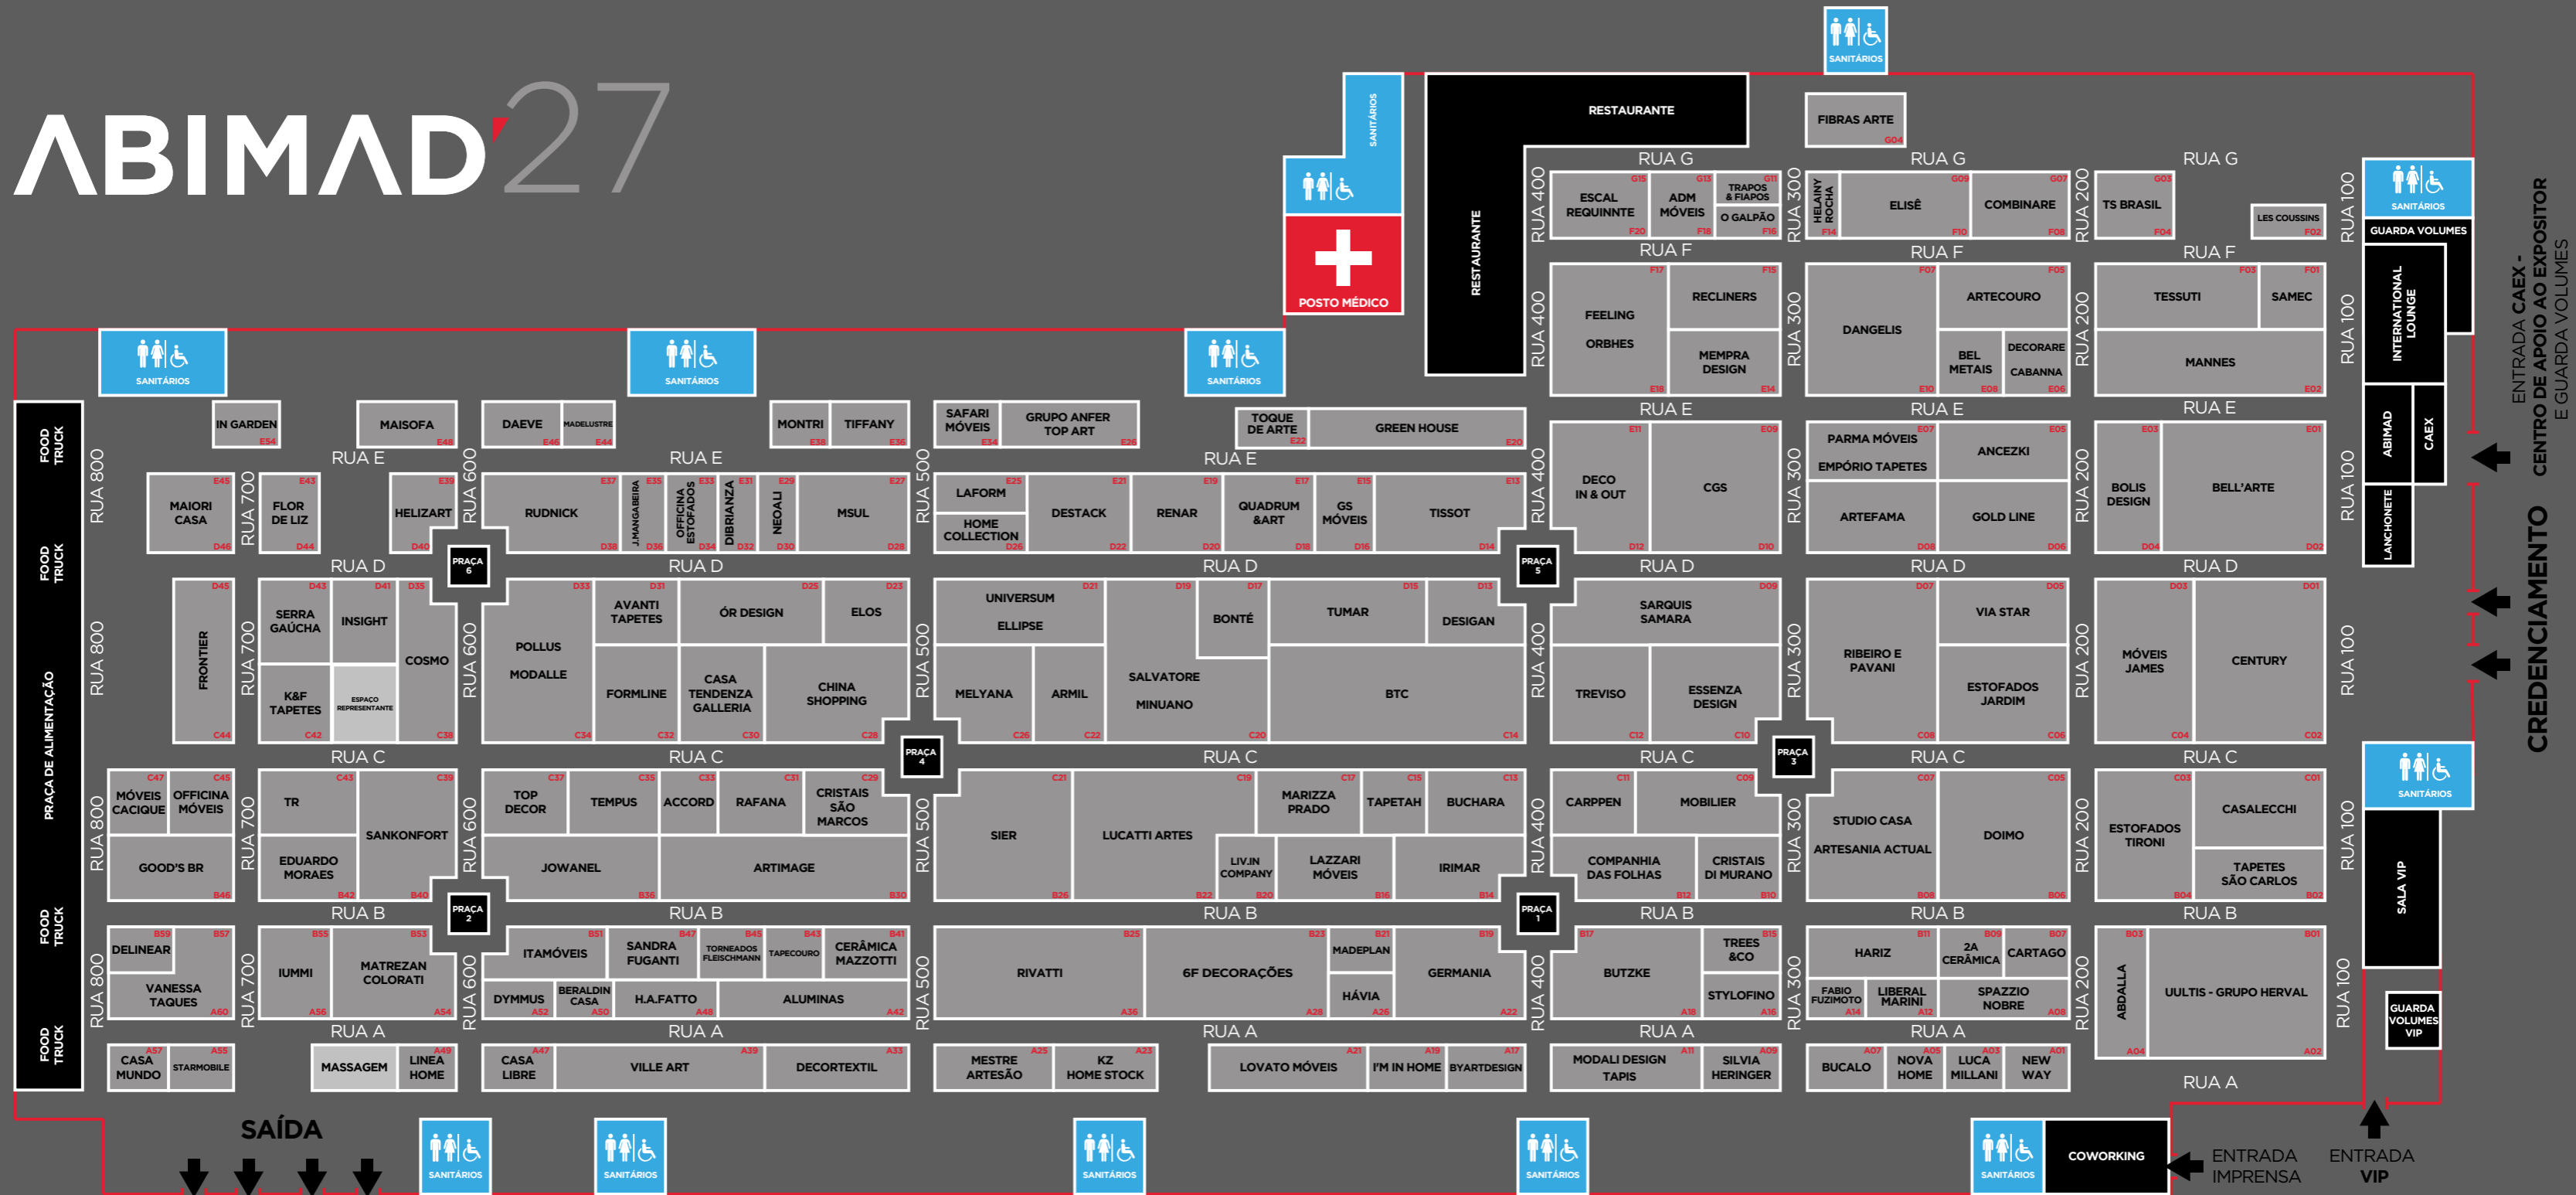

ABIMAD 27

EXPOSITORES

- B09 2A CERÂMICA
- A28 6F DECORAÇÕES
- A04 ABDALLA
- C33 ACCORD ILUMINAÇÃO
- F18 ADM MÓVEIS
- A42 ALUMINAS
- E05 ANCEZKI
- C22 ARMIL
- F05 ARTECOURO
- D08 ARTEFAMA
- B08 ARTESANIA ACTUAL
- B30 ARTIMAGE
- D31 AVANTI TAPETES
- E08 BEL METAIS
- D02 BELL'ARTE
- A50 BERALDIN CASA
- D04 BOLIS DESIGN
- D17 BONTÉ MÓVEIS
- C14 BTC
- A07 BUCALO
- C31 BUCHARA
- A18 BUTZKE
- A17 BYARTDESIGN
- C11 CARPPEN
- B07 CARTAGO
- A47 CASA LIBRE
- A57 CASA MUNDO
- C30 CASA TENDENZA GALLERIA
- C01 CASALECCHI
- C02 CENTURY
- B41 CERÂMICA MAZZOTTI
- D10 CGS
- C28 CHINA SHOPPING
- B12 CIA DAS FOLHAS
- F08 COMBINARE
- C38 COSMO
- B10 CRISTAIS DI MURANO
- C29 CRISTAIS SÃO MARCOS
- E46 DAEVE
- E10 DANGELIS
- D12 DECO IN & OUT
- E06 DECORARE - CABANNA
- A33 DECORTEXTIL
- B59 DELINEAR
- D30 DESTACK
- D32 DIBRIANZA
- B06 DOIMO
- A52 DYMMUS
- B42 EDUARDO MORAES
- A54 FIBRAS ARTE
- F10 ELISÉ
- D23 ELOS
- E07 EMPÓRIO TAPETES
- F20 ESCAL REQUININTE
- C10 ESSENZA DESIGN
- C06 ESTOFADOS JARDIM
- B04 ESTOFADOS TIRONI
- A14 FABIO FUZIMOTO
- E18 FEELING
- G04 FIBRAS ARTE
- A19 I'M IN HOME
- A21 I'M IN HOME
- A17 BYARTDESIGN
- D16 GS MÓVEIS
- A48 HA. FATTO
- B11 HARIZ
- A26 HÁVIA
- F14 HELAINY ROCHA
- D40 HELIZART
- D26 HOME COLLECTION
- A19 I'M IN HOME
- A21 I'M IN HOME
- A17 BYARTDESIGN
- E25 LAFORM
- B16 LAZZARI MÓVEIS
- F02 LES COUSSINS
- A12 LIBERAL MARINI
- A49 LINEA HOME
- D40 LIV.IN COMPANY
- A21 LOVATO MÓVEIS
- A03 LUCA MILLANI
- B22 LUCATTI ARTES
- E44 MADELUSTRE
- B14 IRIMAR
- B51 ITAMÓVEIS
- A56 IUMMI
- D36 J.MANGABEIRA
- D06 GOLD LINE
- B36 JOWANEL
- E20 GREEN HOUSE
- C42 K&F TAPETES
- A23 KZ HOME STOCK
- E14 MEMPRA DESIGN
- A25 MESTRE ARTESÃO
- C09 MOBILIER
- A11 MODALI DESIGN
- C34 MODALLE
- D20 MONTRI
- C47 MÓVEIS CACIQUE
- C04 MÓVEIS JAMES
- D38 RUDNICK
- D30 NEOALI
- A01 NEW WAY
- A05 NOVA HOME
- F16 O GALPÃO
- D34 OFFICINA ESTOFADOS
- C45 OFFICINA MÓVEIS
- D25 ÓR DESIGN
- E18 ORBHES
- E07 PARMA MÓVEIS
- C34 POLLUS
- D18 QUADRUM&ART
- C31 RAFANA
- A16 STYLOFINO
- D20 RENAR
- C08 RIBEIRO E PAVANI
- A36 RIVATTI
- D38 RUDNICK
- E34 SAFARI MÓVEIS
- F03 TESSUTI
- F01 SAMEC
- B47 SANDRA FUGANTI
- B40 SANKONFORT
- C37 TOP DECOR
- E22 TOQUE DE ARTE
- D43 SERRA GAÚCHA
- C43 TR
- A09 SILVIA HERINGER
- A08 SPAZZIO NOBRE
- A55 STARMOBILE ESTOFADOS
- C03 ESTOFADOS TIRONI
- A11 TAPIS
- A60 VANESSA TAQUES
- D05 VIA STAR
- A39 VILLE ART
- G11 TRAPO&FIAPOS
- B15 TREES&CO
- C12 TREVISO
- F04 TS BRASIL
- D15 TUMAR
- D21 UNIVERSUM/ELLIPSE
- A02 UULTIS - GRUPO HERVAL
- A60 VANESSA TAQUES
- D05 VIA STAR
- A39 VILLE ART